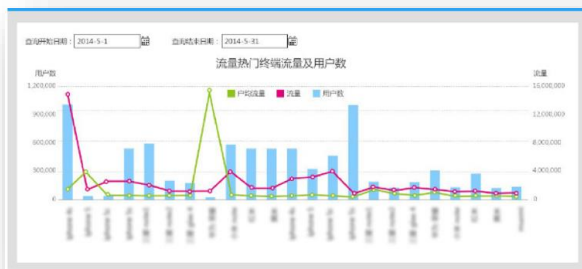

艾瑞SVC节目类型赞助优化方案

通过艾瑞SVC植入类型数据库，选择最佳植入形式

艾瑞SVC植入形式数据库

植入形式数据库	
冠名	产品使用
主持人口播	服装赞助
明星/嘉宾口播	奖品提供
画外音口播	品牌大背景图/海报露出
互动类微信微博	品牌小标/LOGO露出
道具露出	后期字幕品牌露出
产品展现	图标压屏条角标飞字
近距离产品特写

艾瑞SVC植入形式赞助优化方案

SVC指数三维度层层递进，助力全面把握赞助效果

SVC标准化指标体系

多数据源整合的解决方案

样本分析数据

艾瑞专有
监测数据

社会化
媒体数据

搜索指数

连续性、快速、丰富的成果交付

数据监测平台

每周自动更新数据(延迟二周),可
随时自助查看品牌赞助效果历史
数据

Excel版本简易数据周报

	品牌赞助占比	品牌赞助占比	品牌赞助占比	品牌赞助占比
Brand A	19%	25%	25%	17%
Coffee Lovers	30%	51%	52%	46%
Coffee Makers	1%	1%	1%	2%
Chocolate	0%	0%	0%	0%
Chocolate	1%	1%	1%	1%
Chocolate	3%	2%	2%	3%
Chocolate	19%	2%	2%	9%
Chocolate	0%	1%	1%	2%
Hot Drink	9%	10%	10%	8%
Green Tea	10%	6%	6%	10%