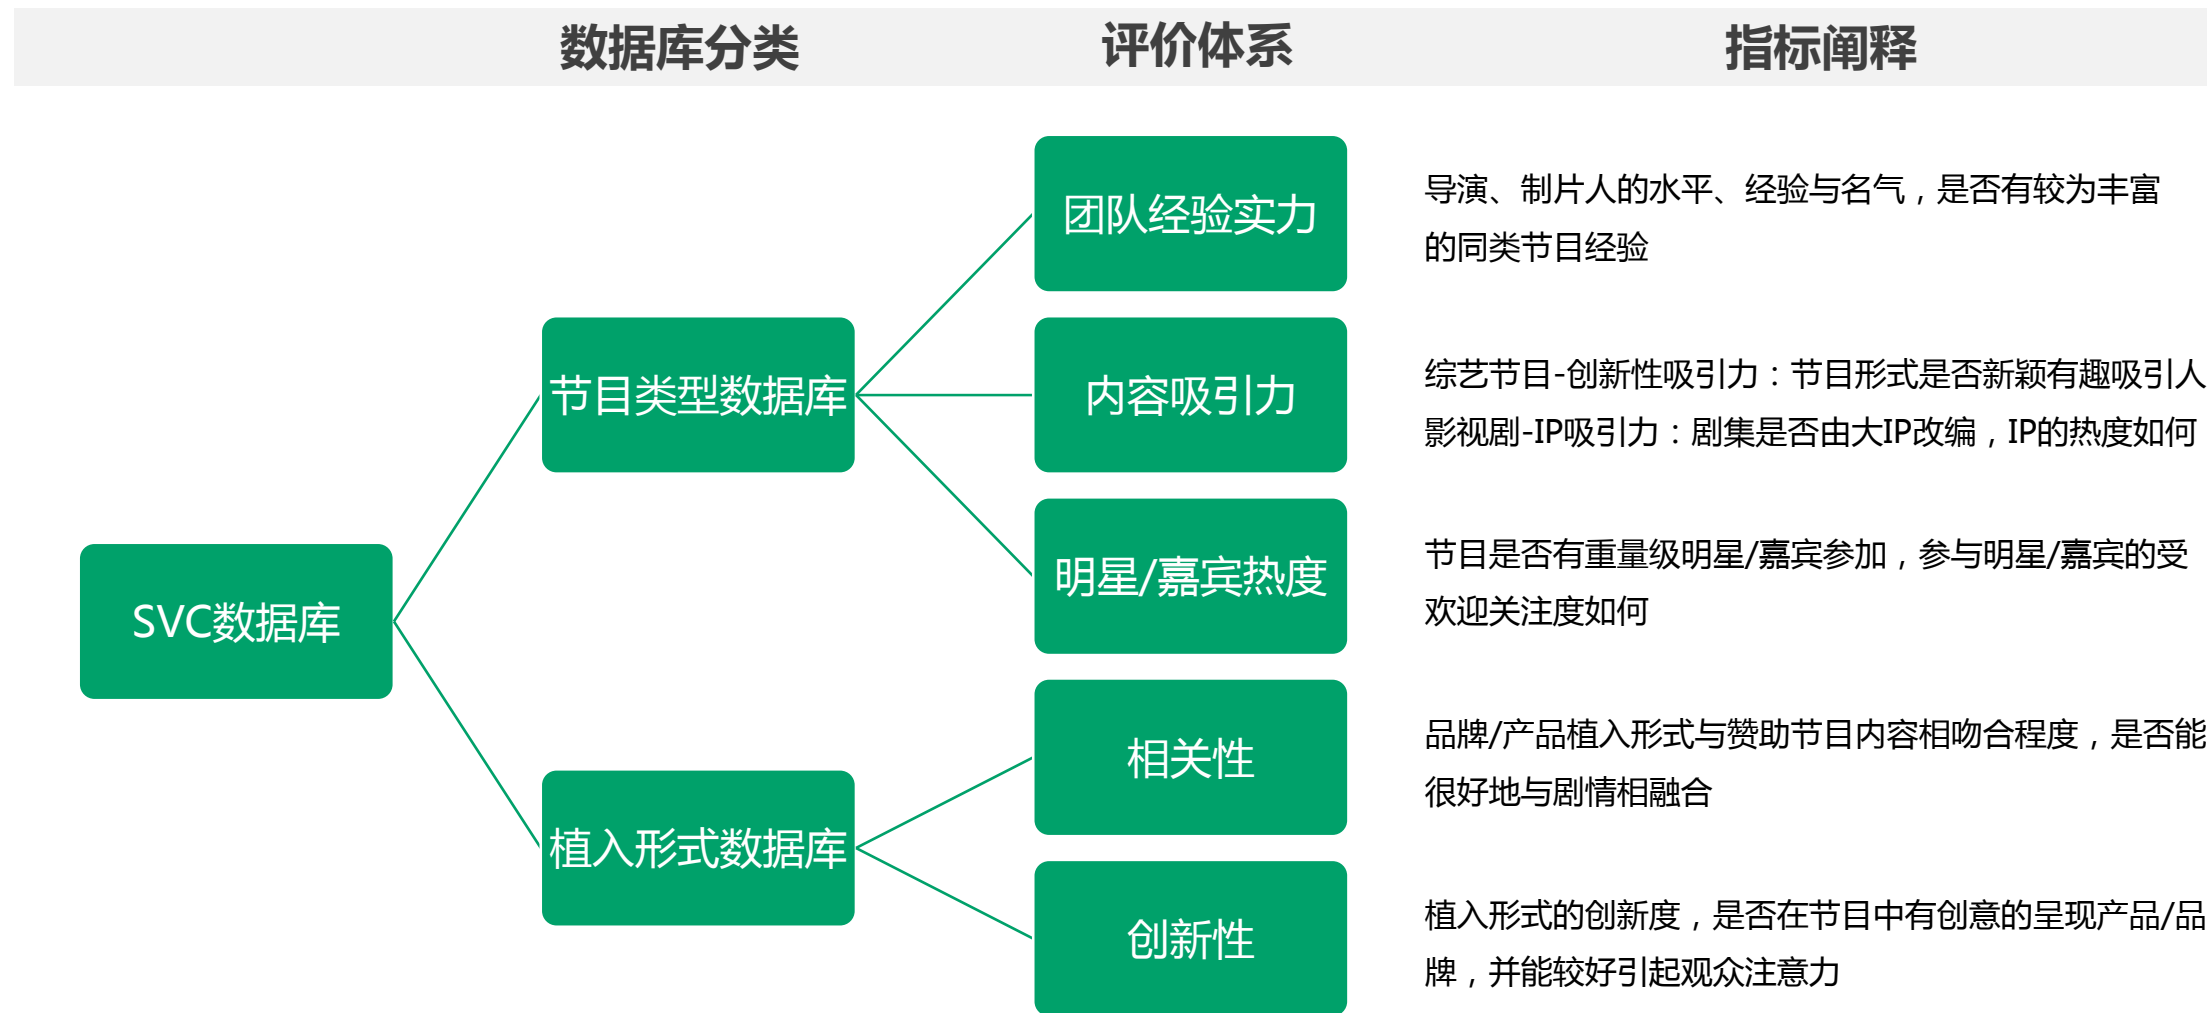

通过SVC优化模型与艾瑞赞助行业三大数据库的分析计算，找到最适合您品牌的赞助节目类型与赞助形式，优化您的赞助方案，让您的赞助费用获得最大回报

SVC指数模型

了解您的品牌赞助效果

监测您的赞助节目，通过SVC指数模型全面评估品牌节目赞助效果，横向对比行业均值了解与竞品赞助效果的差异，纵向对比了解您品牌在消费者心目中的变化，充分做到赞助效果心中有数

SVC模型体系框架

三大数据库驱动赞助效果评估与方案优化

数据库分类与专家委员会评价体系