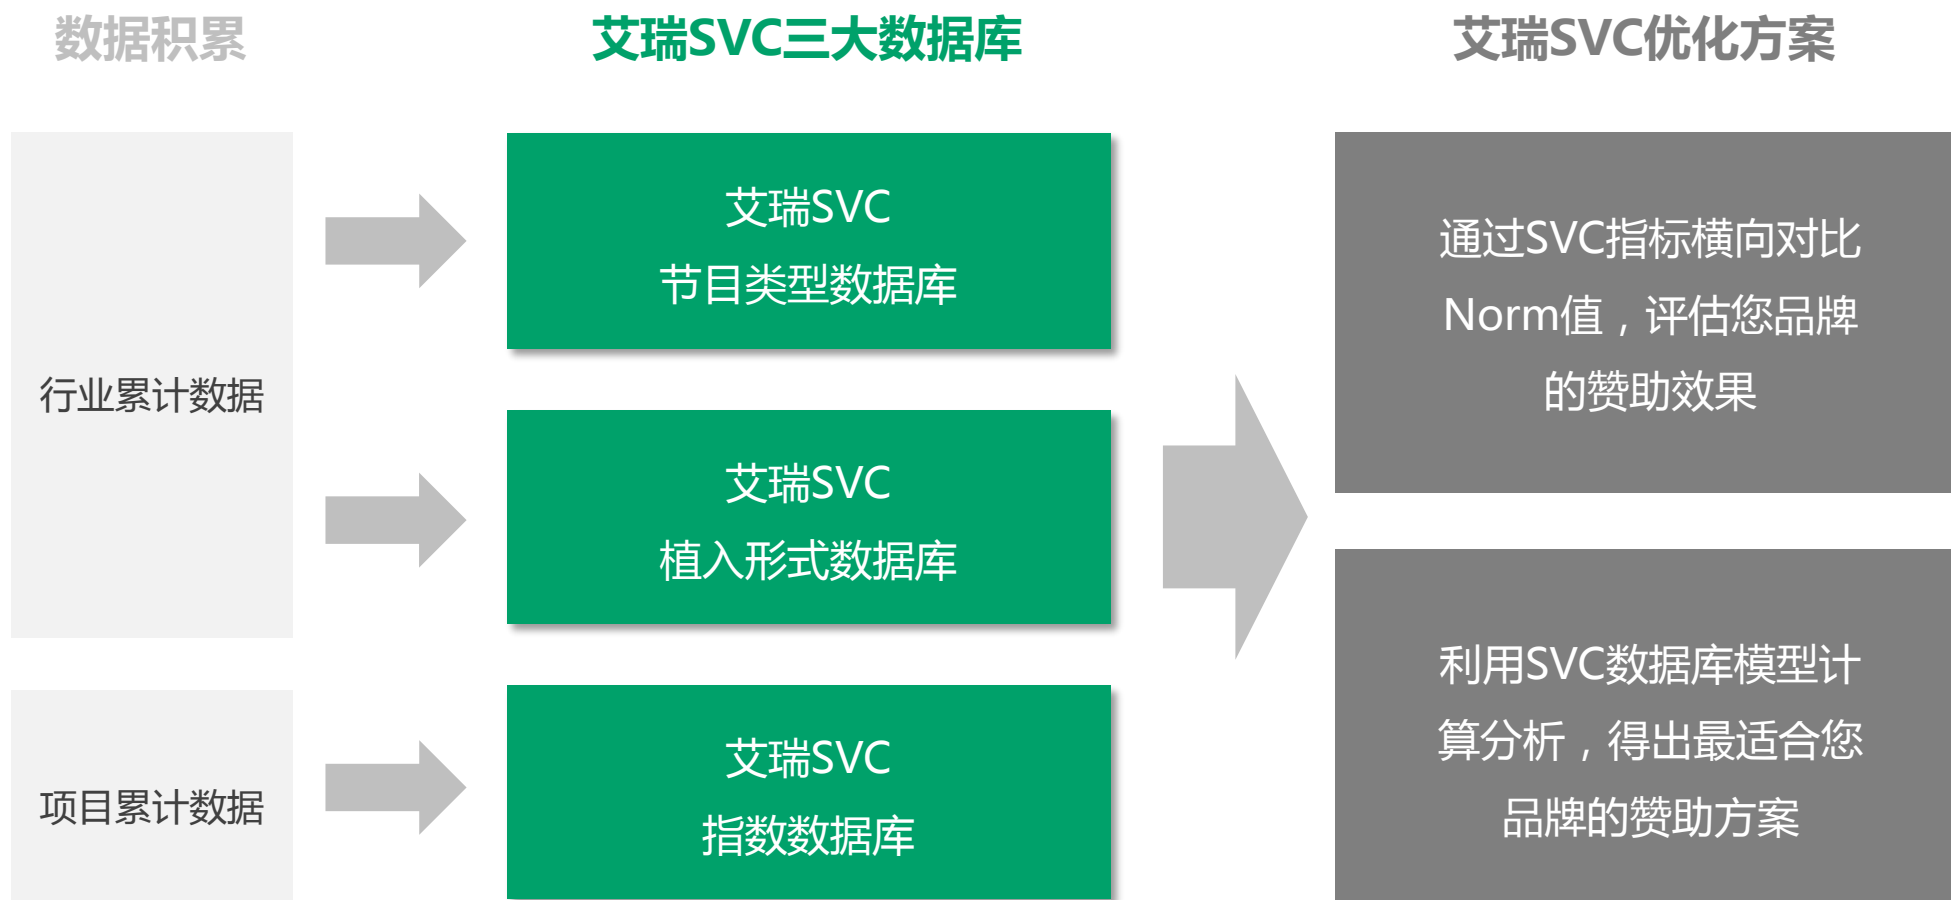

通过SVC优化模型与艾瑞赞助行业三大数据库的分析计算，找到最适合您品牌的赞助节目类型与赞助形式，优化您的赞助方案，让您的赞助费用获得最大回报

SVC指数模型

了解您的品牌赞助效果

监测您的赞助节目，通过SVC指数模型全面评估品牌节目赞助效果，横向对比行业均值了解与竞品赞助效果的差异，纵向对比了解您品牌在消费者心目中的变化，充分做到赞助效果心中有数

SVC模型体系框架

三大数据库驱动赞助效果评估与方案优化

数据库分类与专家委员会评价体系

评价机制

1. 专家委员会综合打分制，专家委员会由艾瑞及行业专家组成，定期对市面上新出现的综艺节目及其所包含的具体植入形式进行评估打分
2. 社会化媒体数据监测，对不同明星/嘉宾的热度进行分析

通过艾瑞SVC节目类型数据库，选择最佳赞助节目类型

艾瑞SVC节目类型数据库

节目类型数据库			
综艺节目		影视剧	
谈话/脱口秀	招聘类	言情剧	宫廷剧
户外竞技类	女性时尚类	历史剧	警匪剧
相亲婚恋类	旅行类	武侠剧	军事剧
知识闯关类	晚会类	古装剧	神话剧
歌唱选秀类	资讯播报类	农村剧	谍战剧
才艺选秀类	角色体验类	偶像剧	家庭伦理类
综合游戏类	母婴养育类	喜剧/搞笑	其他类型
美食类	其他类型	