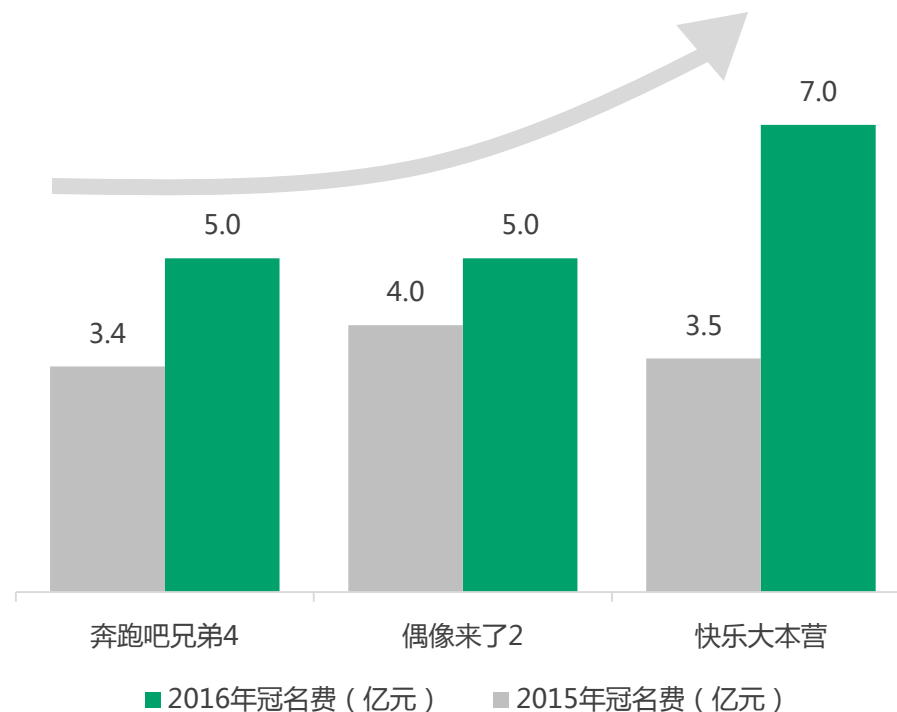

赞助植入丰富

显著的赞助效果使得各品牌主纷纷加大
赞助力度，催生了多种赞助形式

2015-2016年部分综艺节目冠名费