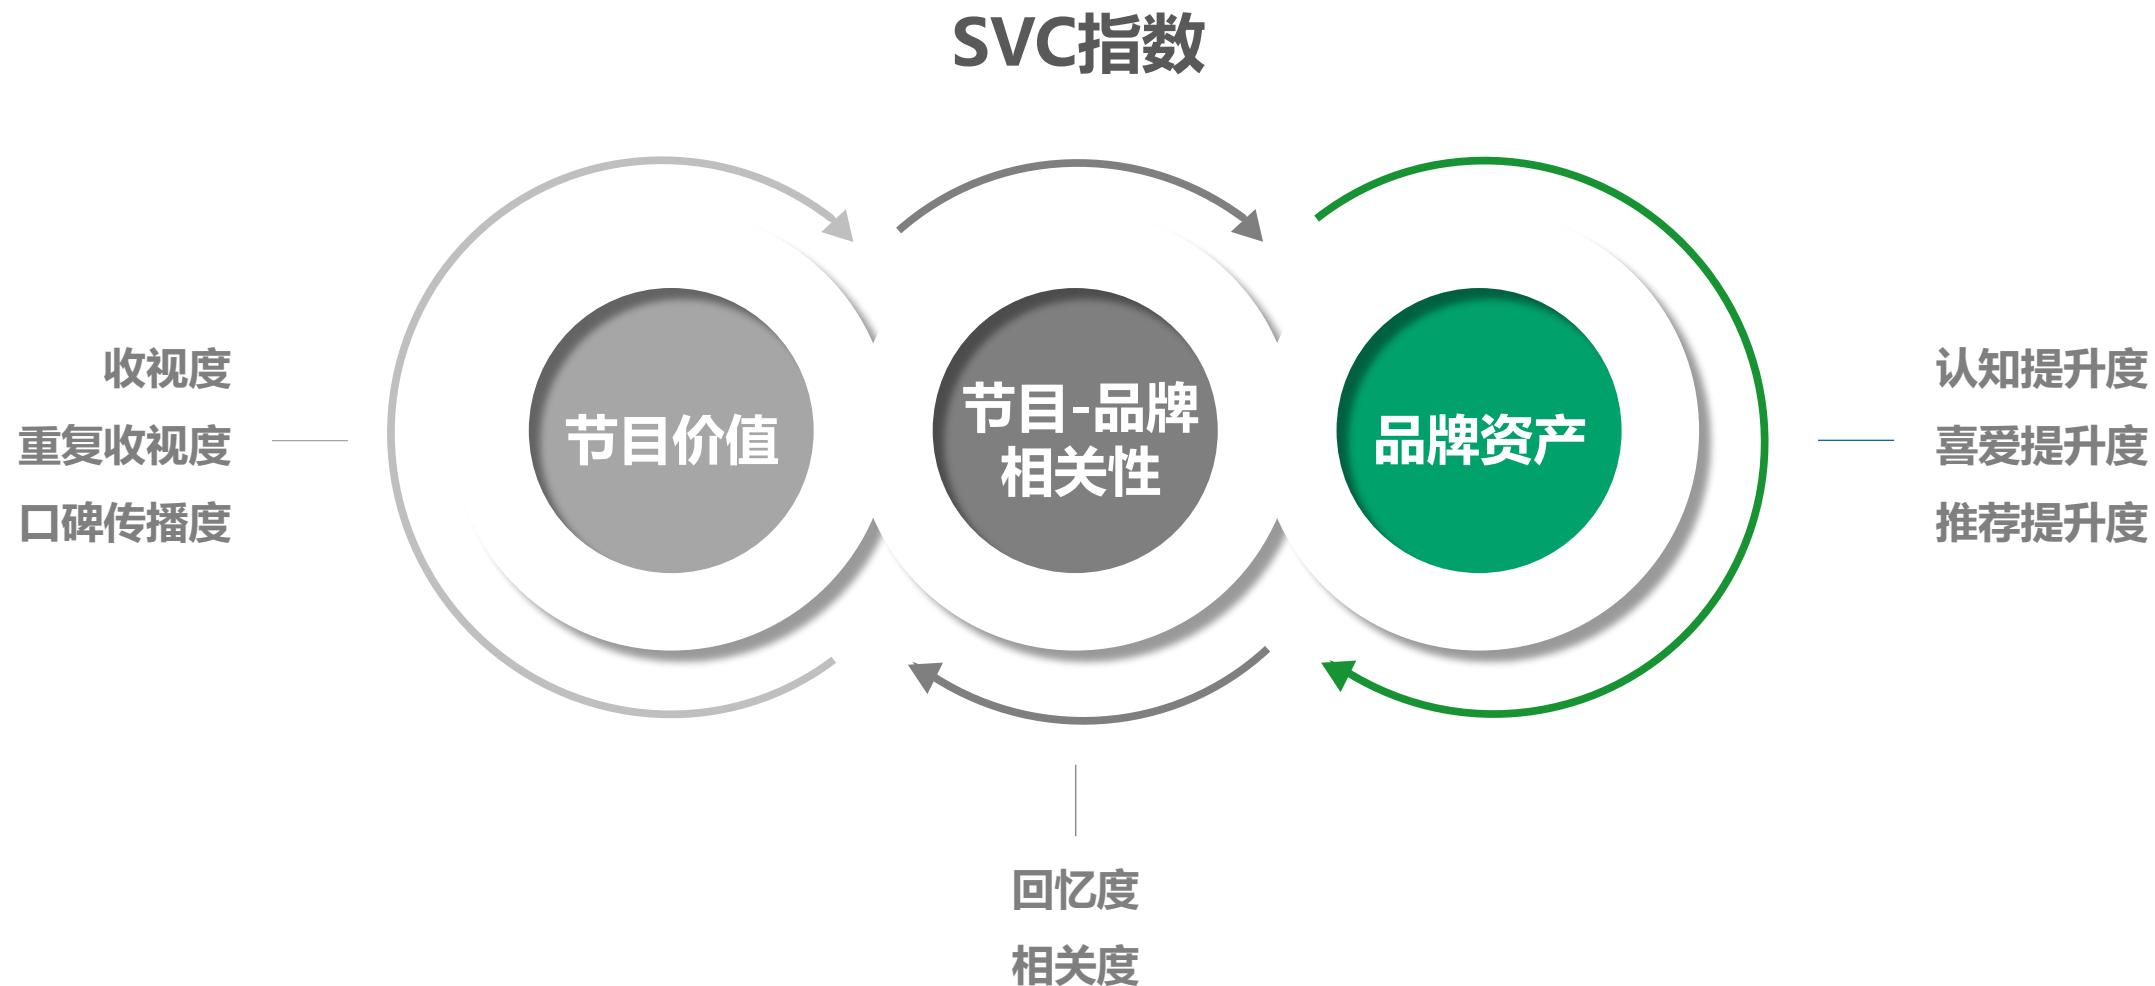

艾瑞SVC节目类型赞助优化方案

通过艾瑞SVC植入类型数据库，选择最佳植入形式

艾瑞SVC植入形式数据库

植入形式数据库	
冠名	产品使用
主持人口播	服装赞助
明星/嘉宾口播	奖品提供
画外音口播	品牌大背景图/海报露出
互动类微信微博	品牌小标/LOGO露出
道具露出	后期字幕品牌露出
产品展现	图标压屏条角标飞字
近距离产品特写

艾瑞SVC植入形式赞助优化方案

SVC指数三维度层层递进，助力全面把握赞助效果